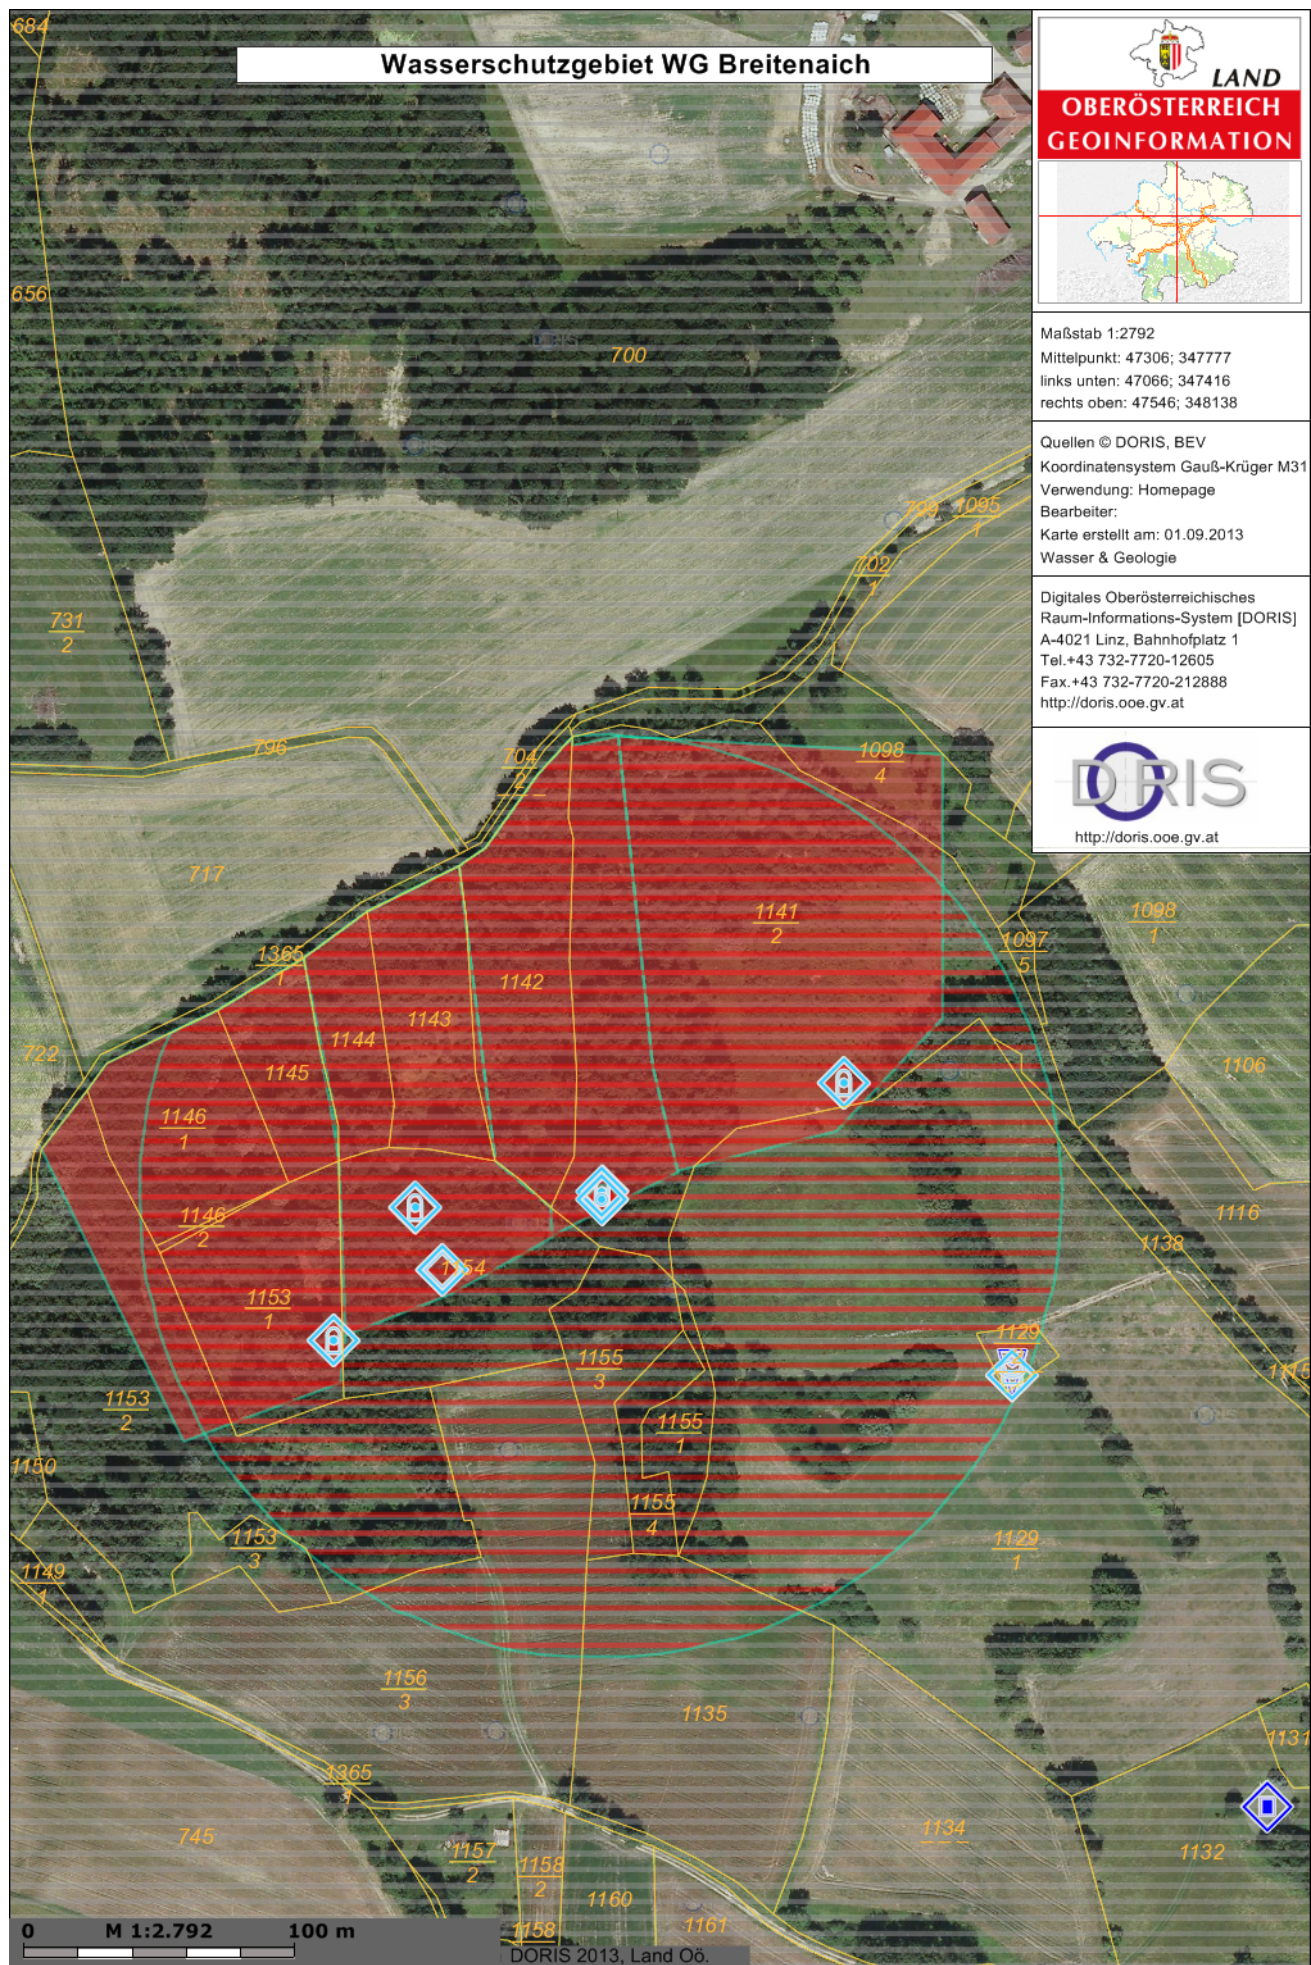

0 M 1:2.792 100 m

DORIS 2013, Land Oö.